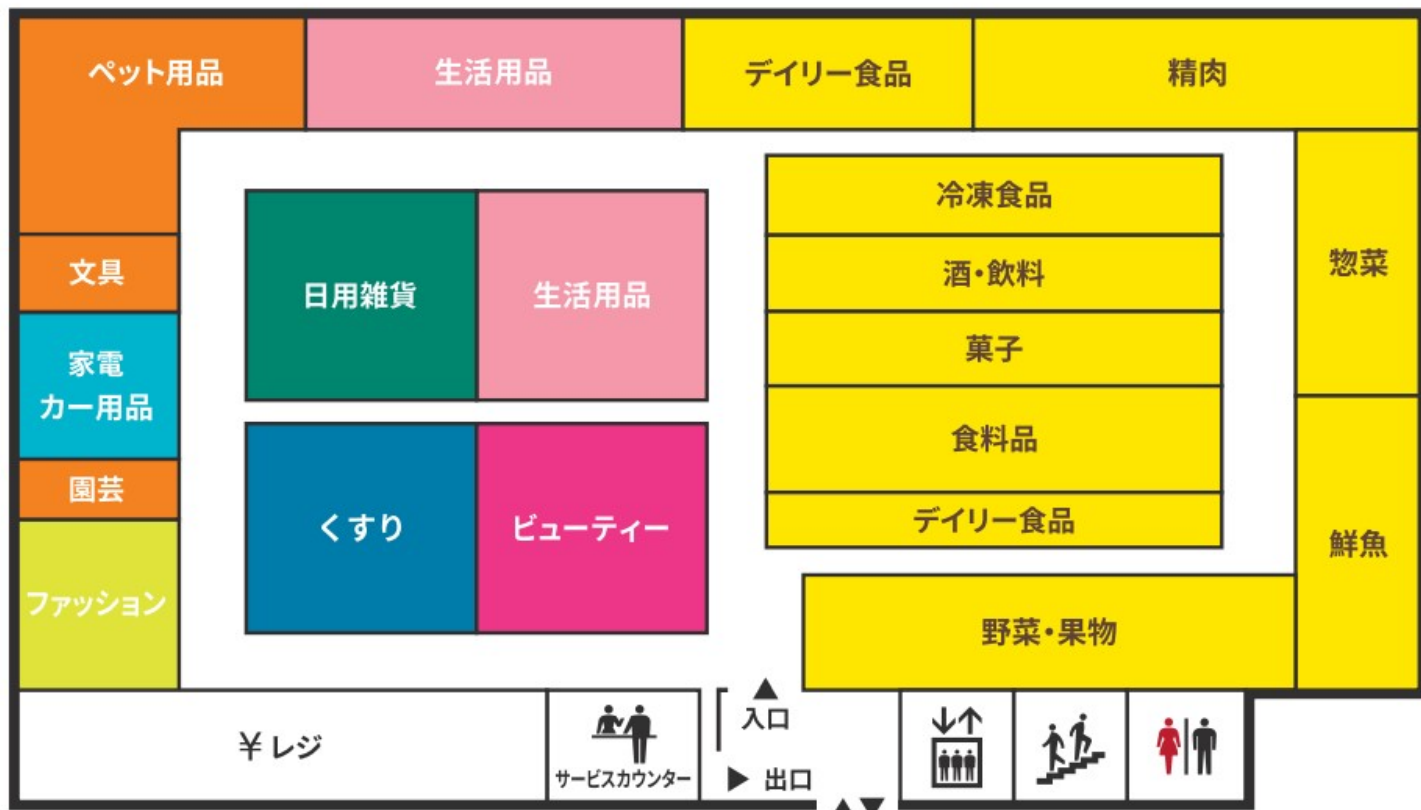

# Floor Map

## 防犯カメラ・防犯タグ設置店

18歳未満および高校生の  
22時以降の入店はお断りいたします。

店内撮影禁止

店内禁煙

ペット持込禁止

補助犬同伴可