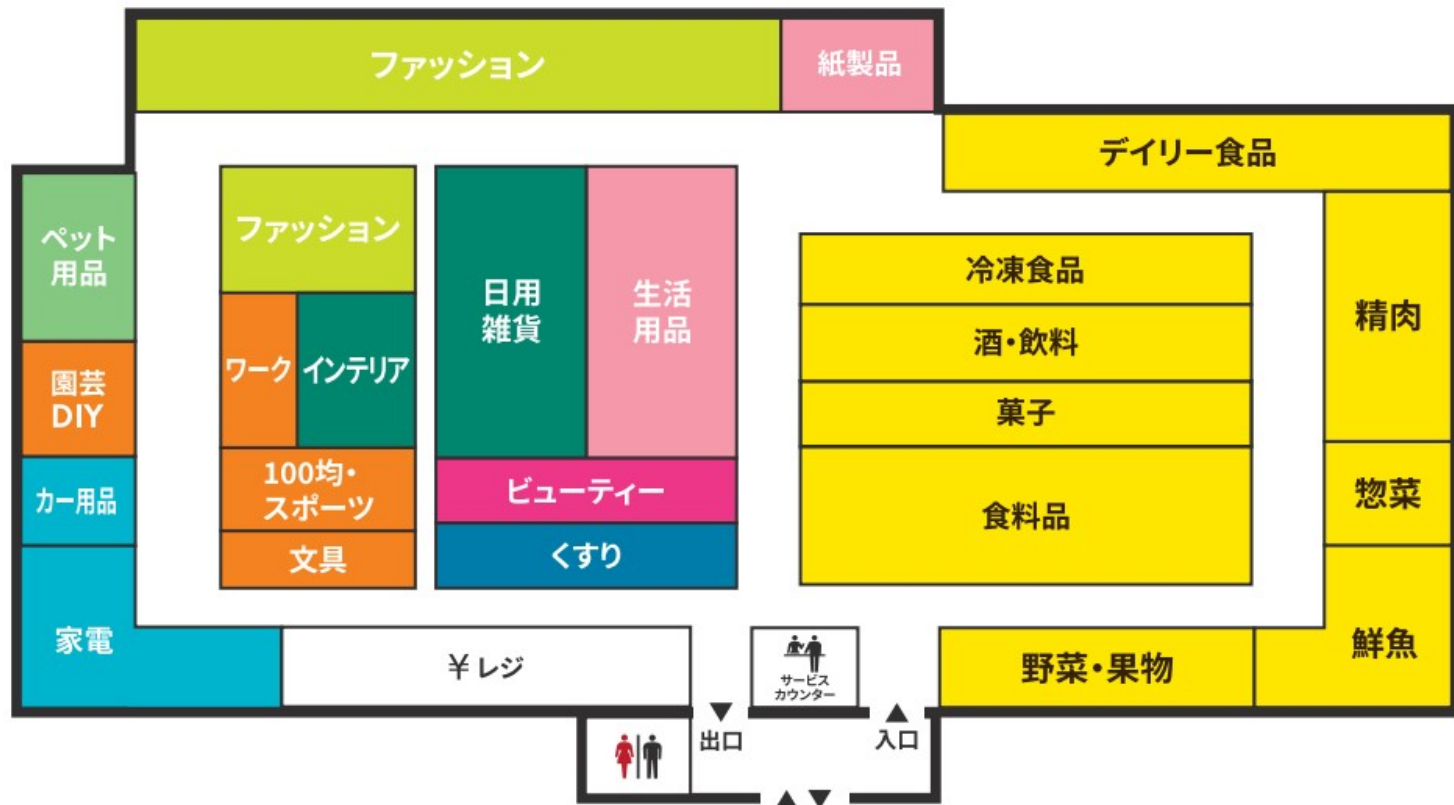

Floor Map

防犯カメラ・防犯タグ設置店

18歳未満および高校生の
22時以降の入店はお断りいたします。

店内撮影禁止

店内禁煙

ペット持込禁止

補助犬同伴可