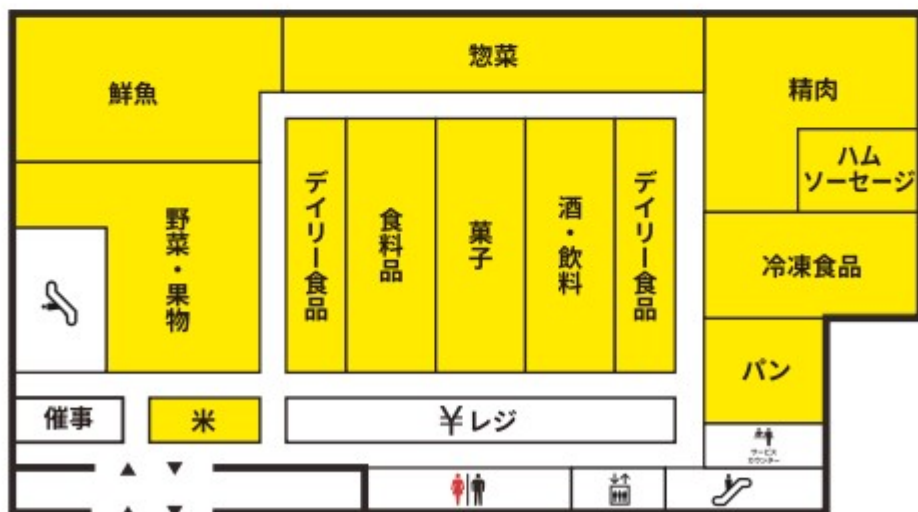

Floor Map

2F

1F

防犯カメラ・防犯タグ設置店

18歳未満および高校生の
22時以降の入店はお断りいたします。

店内撮影禁止

店内禁煙

ペット持込禁止