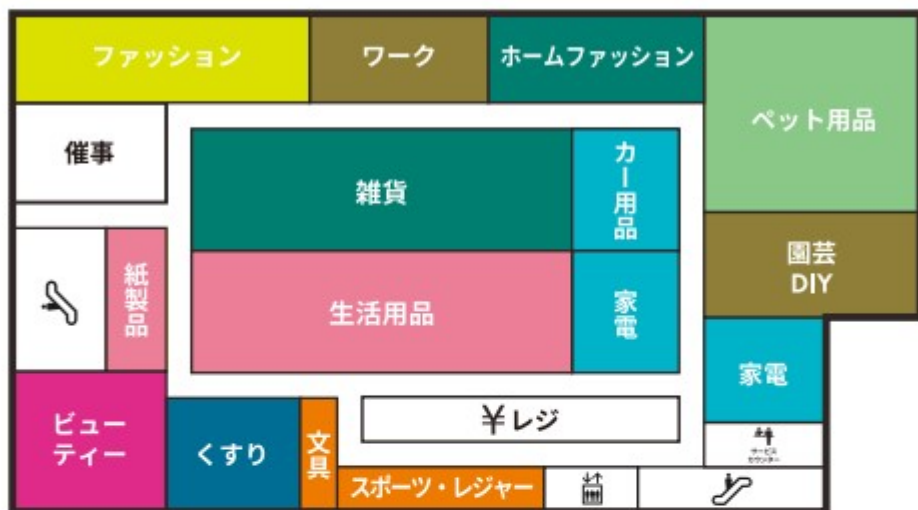

Floor Map

2F

1F

防犯カメラ・防犯タグ設置店

18歳未満および高校生の
22時以降の入店はお断りいたします。

店内撮影禁止

店内禁煙

ペット持込禁止

補助犬同伴可