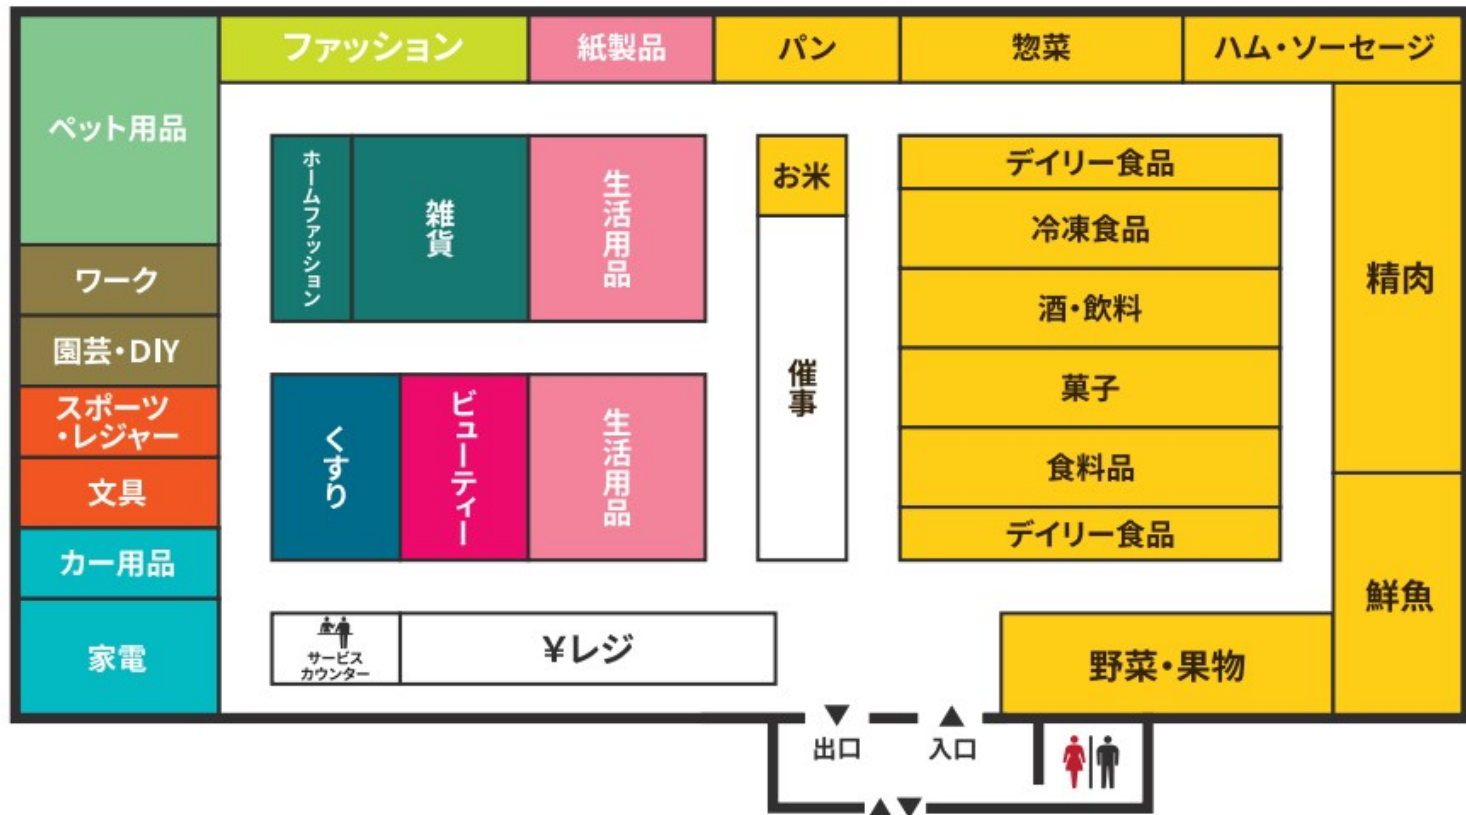

Floor Map

防犯カメラ・防犯タグ設置店

18歳未満および高校生の
22時以降の入店はお断りいたします。

店内撮影禁止

店内禁煙

ペット持込禁止

補助犬同伴可