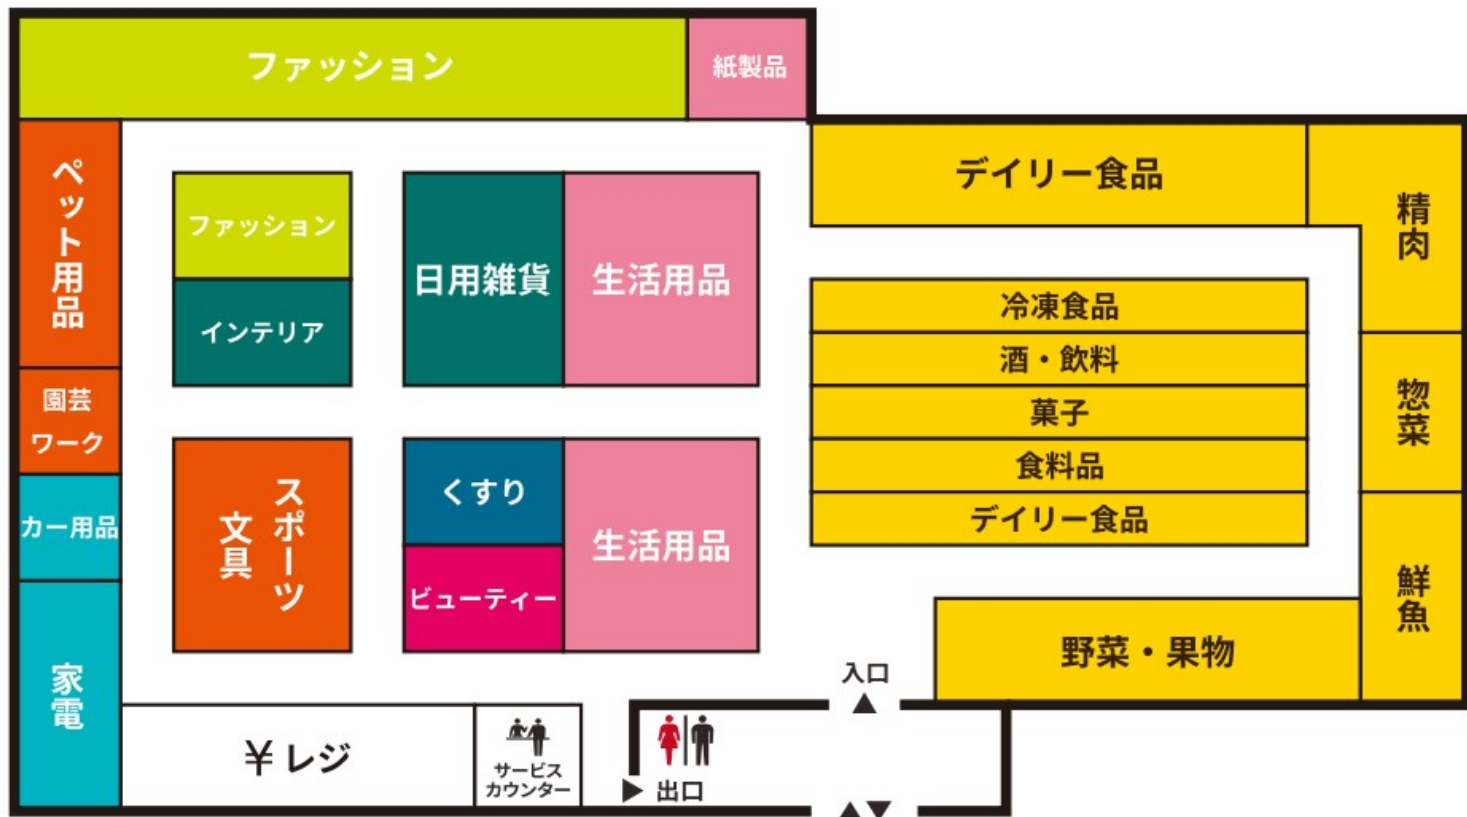

Floor Map

防犯カメラ・防犯タグ設置店

18歳未満および高校生の
22時以降の入店はお断りいたします。

店内撮影禁止

店内禁煙

ペット持込禁止

補助犬同伴可