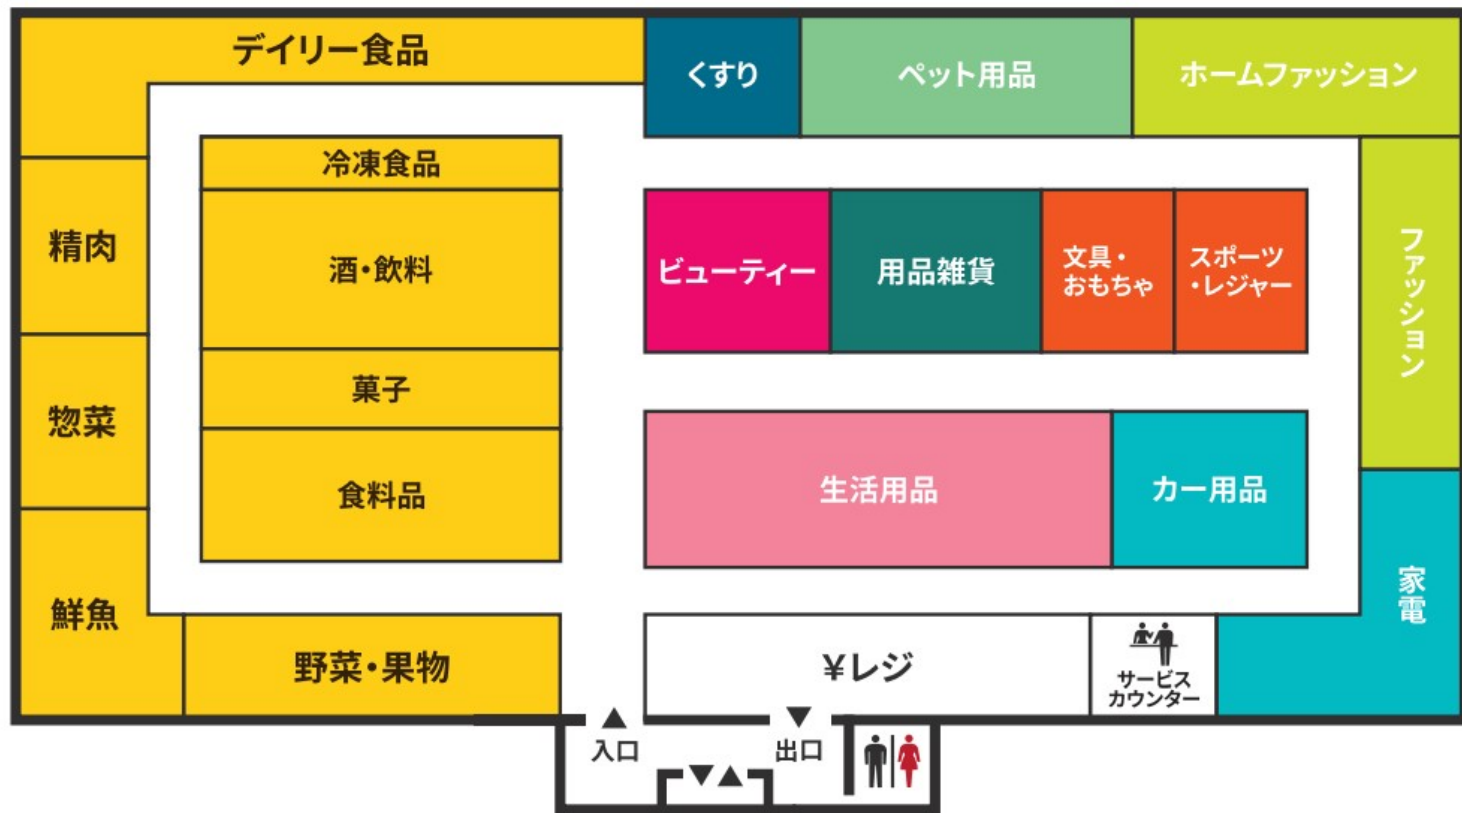

Floor Map

防犯カメラ・防犯タグ設置店

18歳未満および高校生の
22時以降の入店はお断りいたします。

店内撮影禁止

店内禁煙

ペット持込禁止

補助犬同伴可