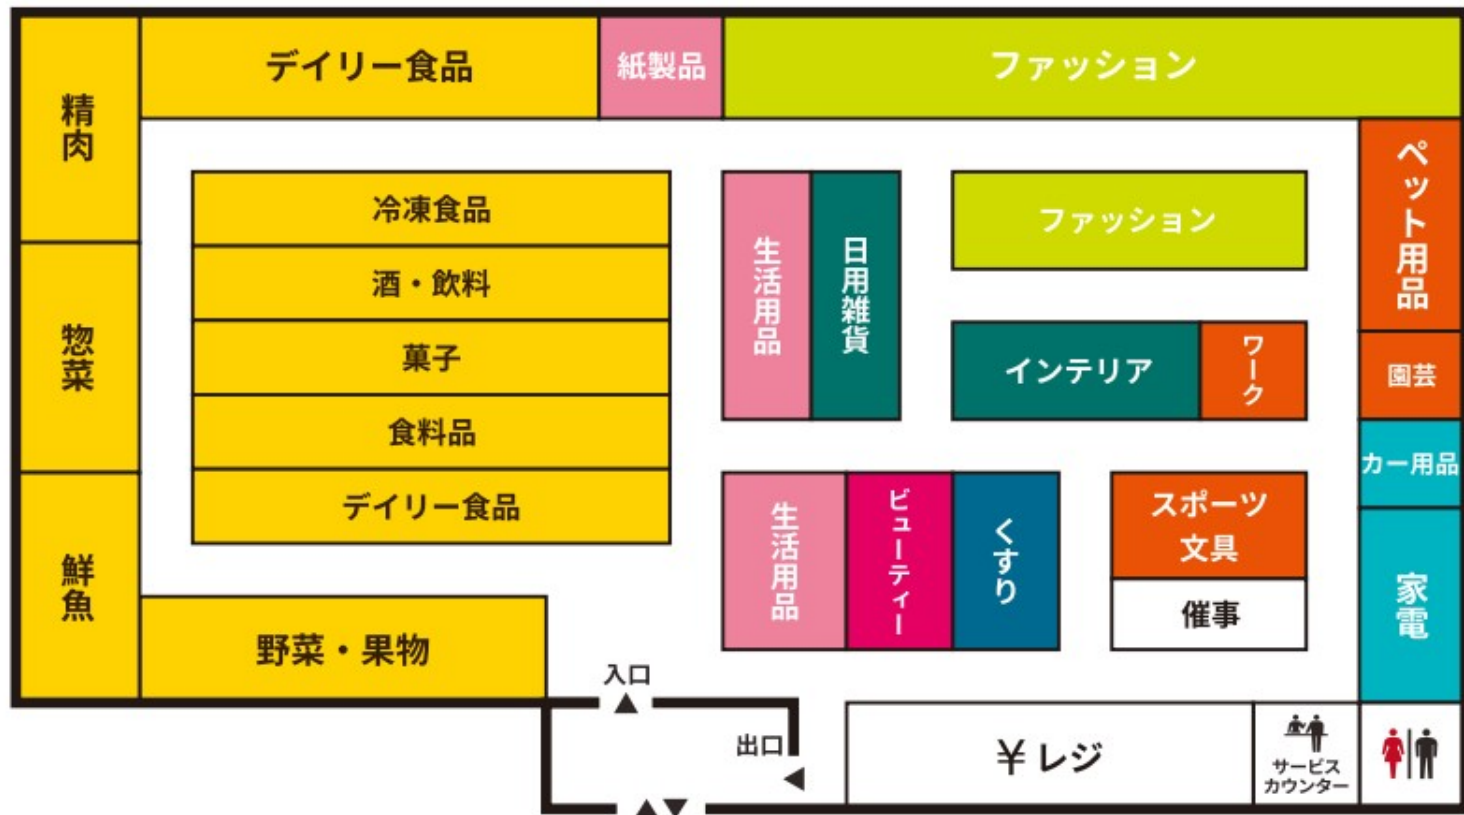

# Floor Map

防犯カメラ・防犯タグ設置店

18歳未満および高校生の  
22時以降の入店はお断りいたします。