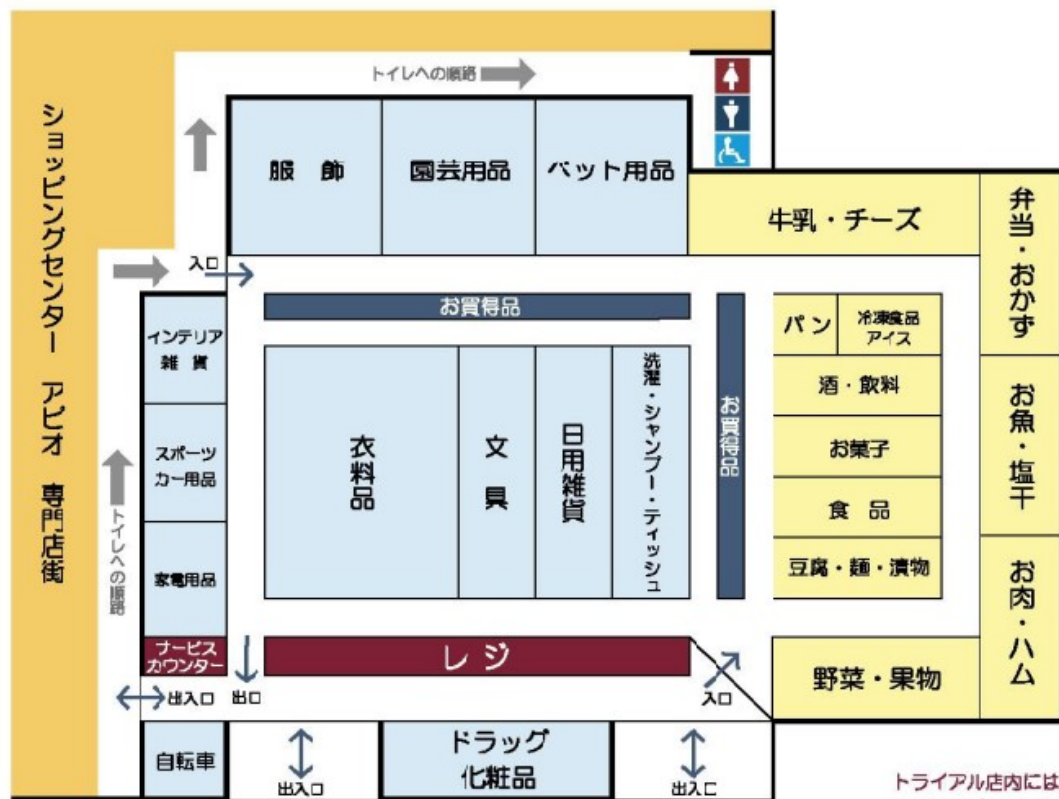

# FLOOR GUIDE

トライアル店内には、トイレがありません。  
 トイレをご利用の際は、トライアル店外の  
 アビオ共有トイレをご利用下さい。  
 (ダイソーさん 右側に、トイレ入口があります)