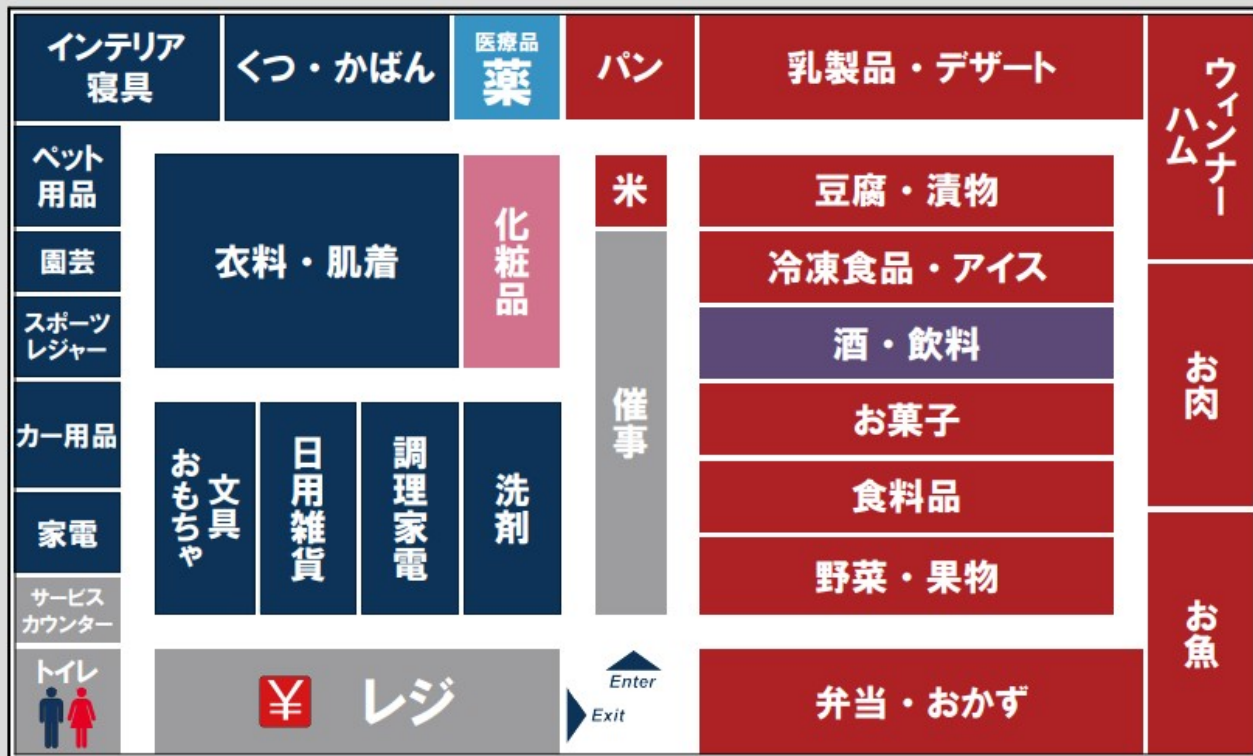

FLOOR MAP

防犯カメラ・防犯タグ設置店

18歳未満及び高校生の
22時以降の入店お断りします。

24h OPEN

保健所指導により
ペット持込禁止

店内禁煙

店内撮影禁止