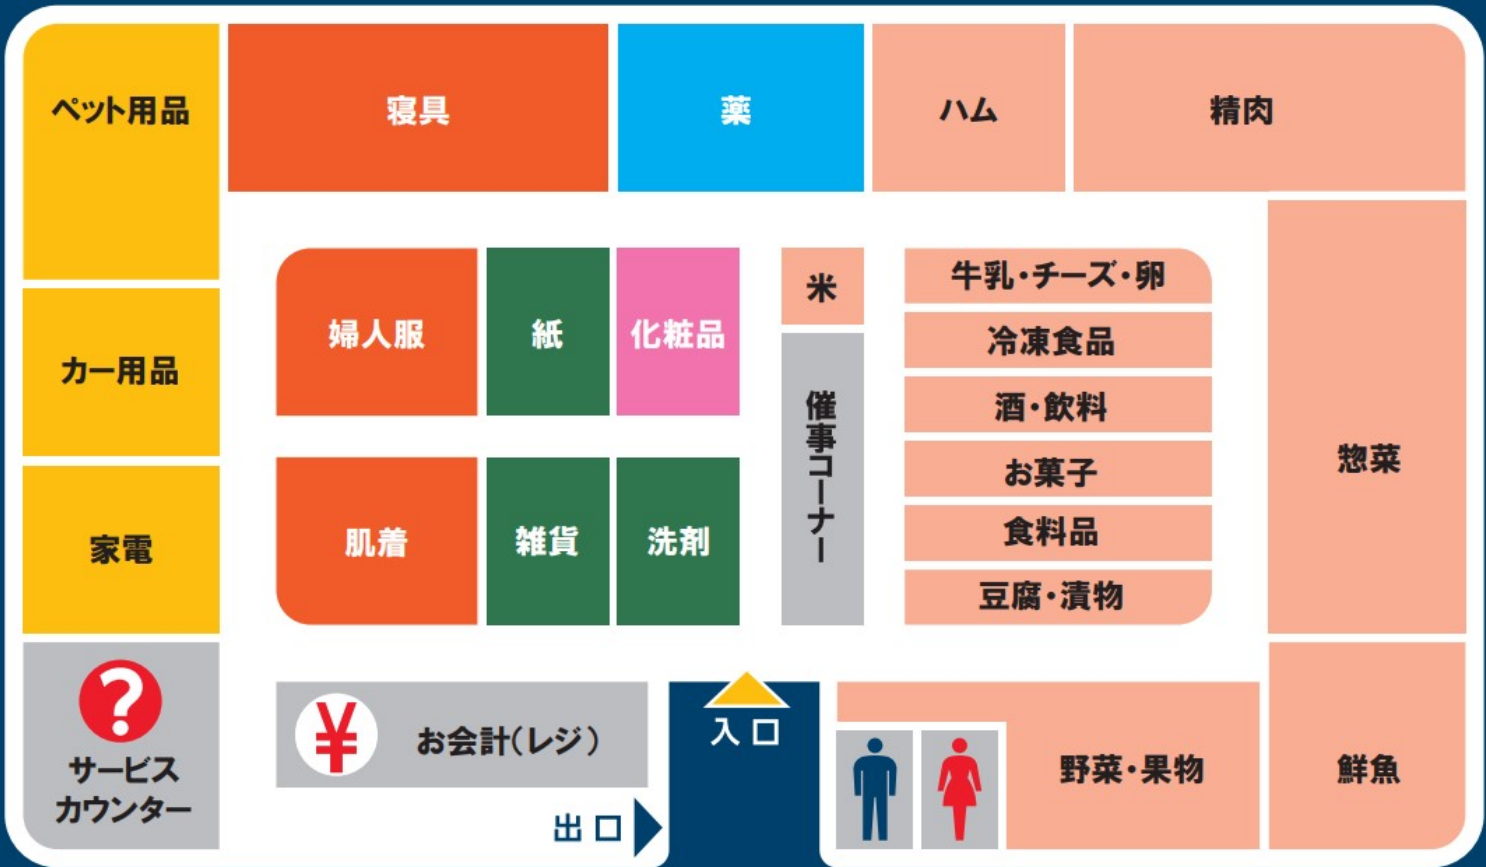

# フロアマップ

**24h OPEN**

防犯カメラ・防犯タグ設置店  
18歳未満および高校生の22時以降の  
入店はお断りします。