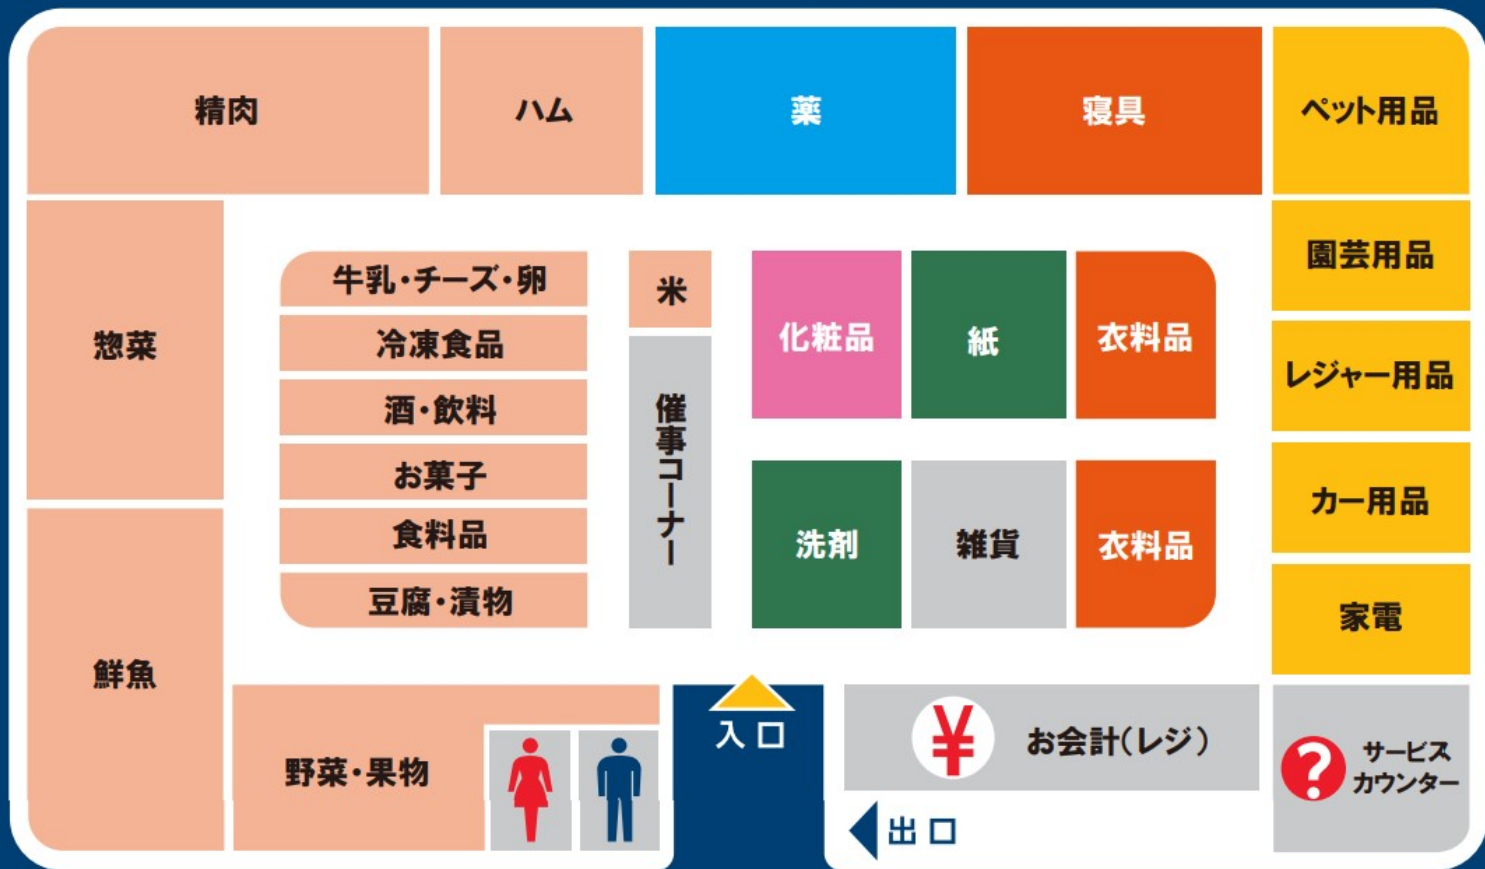

フロアマップ

24h OPEN

防犯カメラ・防犯タグ設置店
18歳未満および高校生の22時以降の
入店はお断りします。

ペット持込禁止

店内禁煙

店内撮影禁止

補助犬同伴可