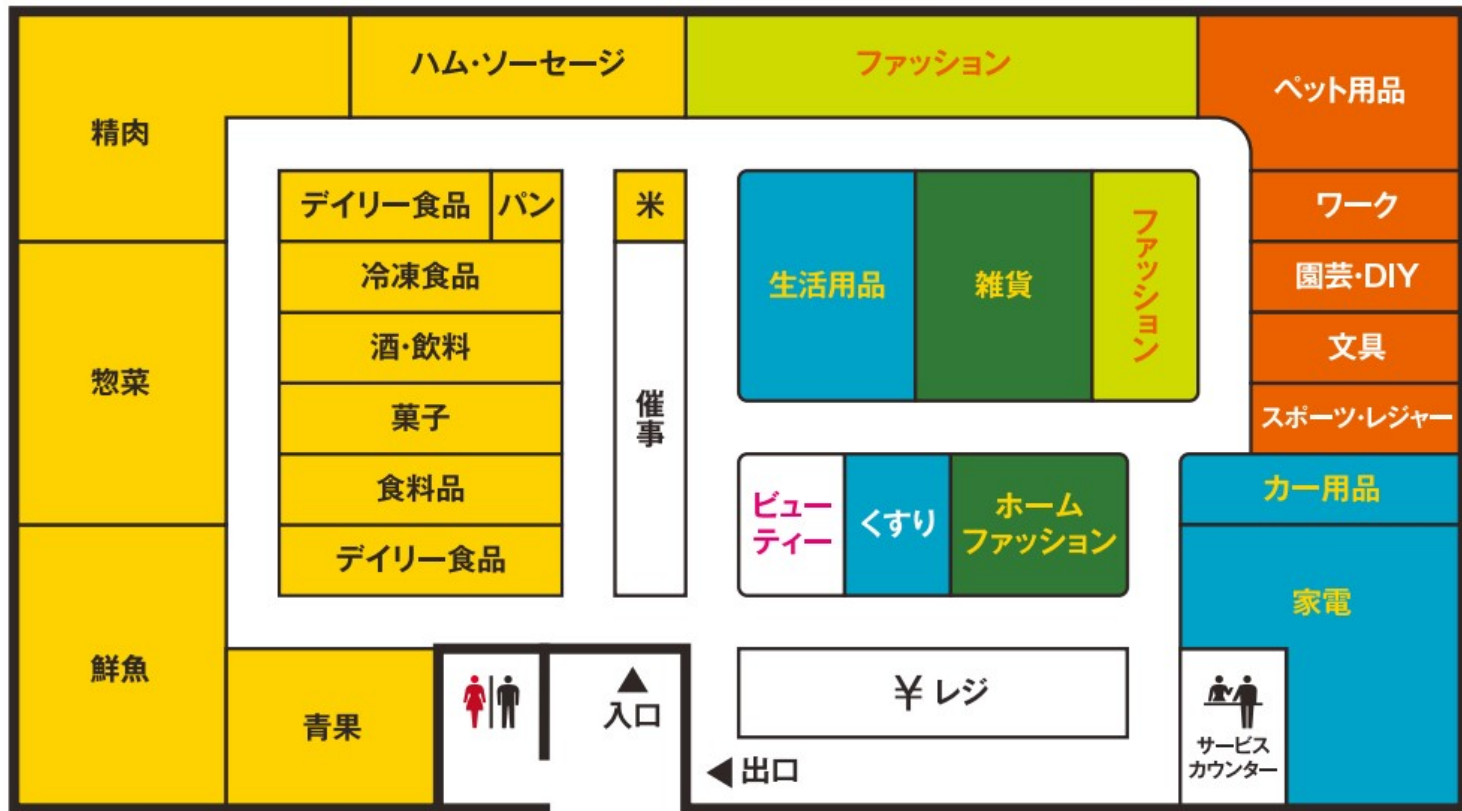

Floor Map

防犯カメラ・防犯タグ設置店

18歳未満および高校生の22時以降の入店はお断りします。

店内撮影禁止

店内禁煙

ペット持込禁止

補助犬同伴可