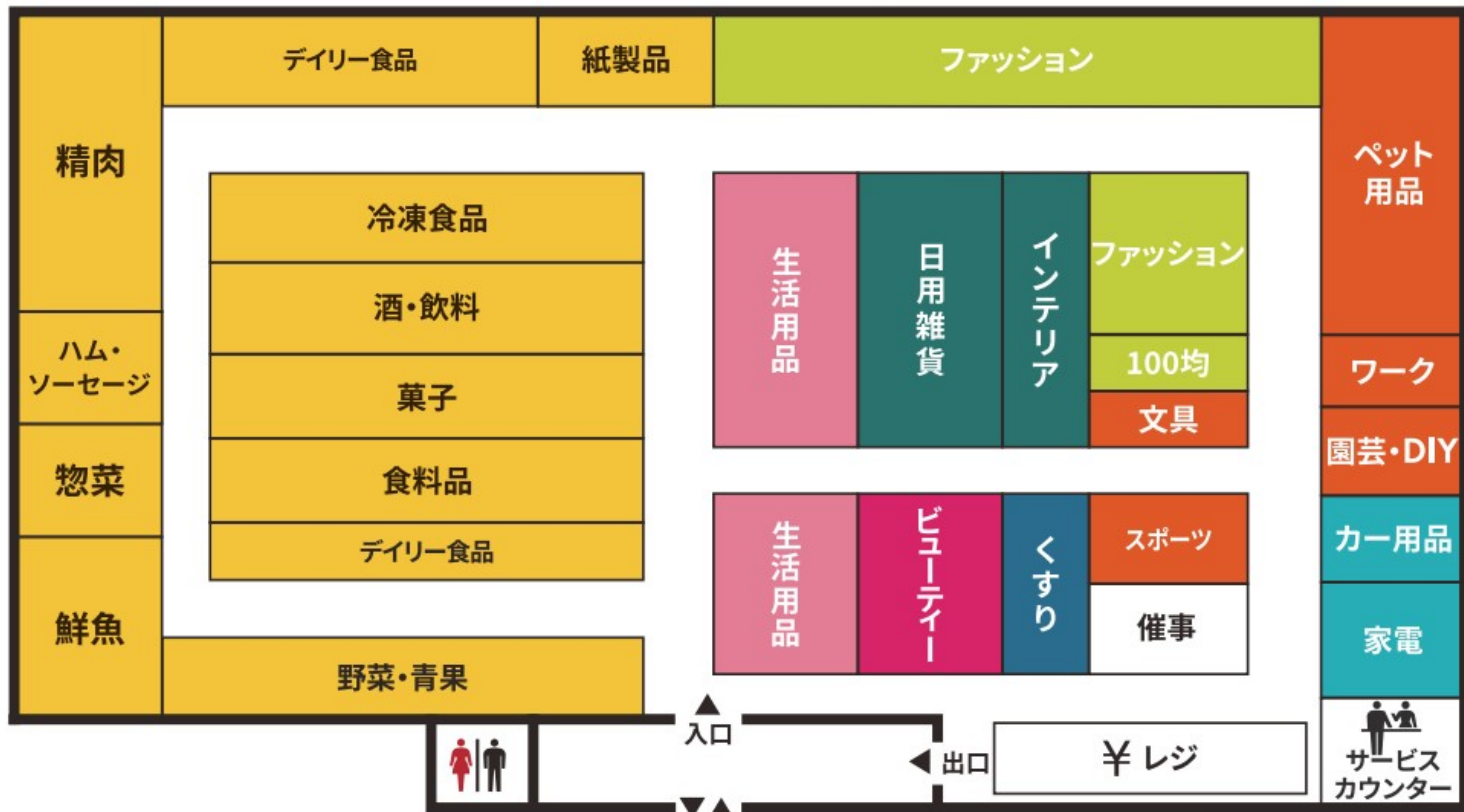

# Floor Map

## 防犯カメラ・防犯タグ設置店

18歳未満および高校生の  
22時以降の入店はお断りいたします。

店内撮影禁止

店内禁煙

ペット持込禁止

補助犬同伴可